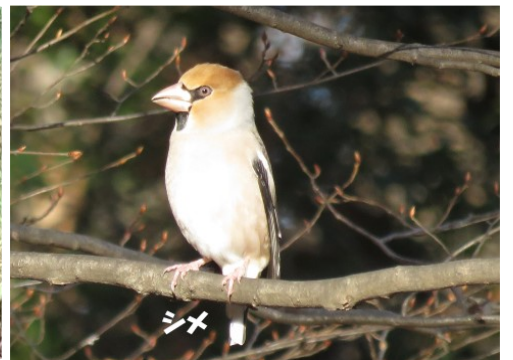

アノクマ

イノシシ(夜、親) 00:06:31

タヌキ(夜)

ニホンノウサギ

ハクビシン(夜)

フクロウ 子

アオサギ

アオゲラ オス

カワセミ

カルガモメス

キジ(オス)

シメ

トモエガモ

ジョウビタキ

ツミ

モス オス